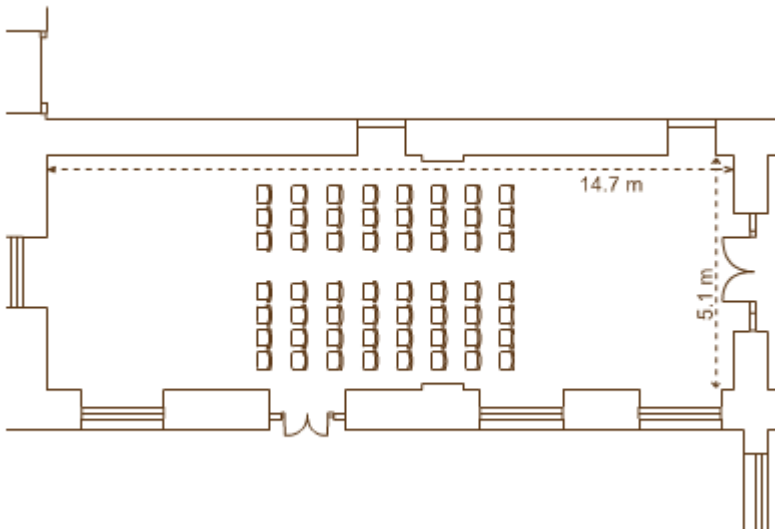

CENTRO CONGRESSI

GRAND HOTEL DES ILES
BORROMEES & SPA

***** L

SALA MONTE – BANCHETTO

Mq. 75
H: 5,30 mt
Posti a sedere : 50

SALA MONTE – FERRO DI CAVALLO

Mq. 75
H: 5,30 mt
Posti a sedere : 30

Des Iles
CENTRO BENESSERE STRESA

CENTRO CONGRESSI

GRAND HOTEL DES ILES
BORROMEES & SPA

***** L

SALA GRITTI – BLOCCO

Mq. 75
H: 5,30 mt
Posti a sedere : 34

SALA GRITTI – TEATRO/ BANCHI SCUOLA

Mq. 75
H: 5,30 mt
TEATRO
Posti a sedere : 65

BANCHI SCUOLA
Posti a sedere : 42