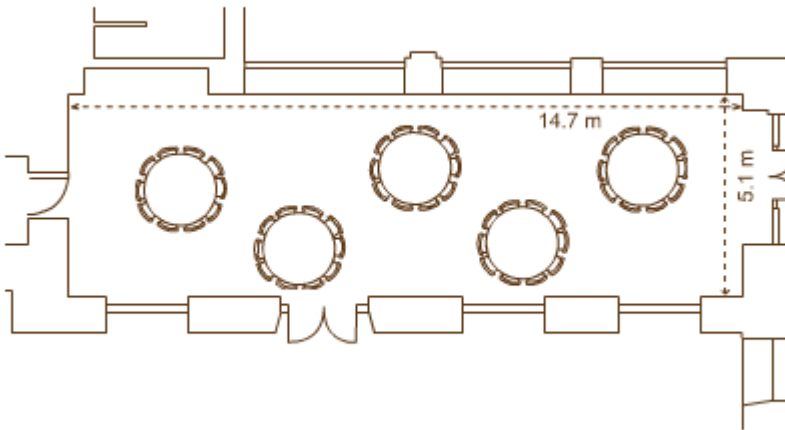

CENTRO CONGRESSI

GRAND HOTEL DES ILES
BORROMEES & SPA

***** L

SALA MONTE – BANCHETTO

Mq. 75
H: 5,30 mt
Posti a sedere : 50

SALA MONTE – FERRO DI CAVALLO

Mq. 75
H: 5,30 mt
Posti a sedere : 30

Des Iles
CENTRO BENESSERE STRESA

CENTRO CONGRESSI

GRAND HOTEL DES ILES
BORROMEES & SPA

***** L

SALA GRITTI – BLOCCO

Mq. 75
H: 5,30 mt
Posti a sedere : 34

SALA GRITTI – TEATRO/ BANCHI SCUOLA

Mq. 75
H: 5,30 mt
TEATRO
Posti a sedere : 65

BANCHI SCUOLA
Posti a sedere : 42