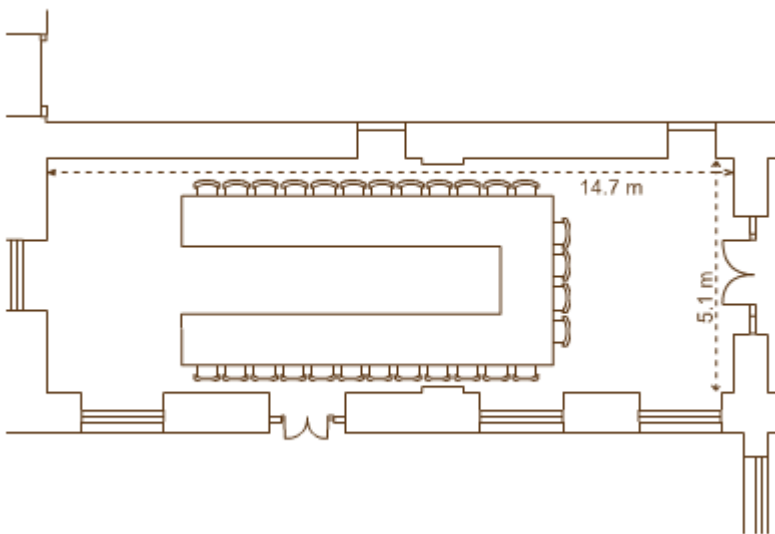

CENTRO CONGRESSI

GRAND HOTEL DES ILES
BORROMEES & SPA

***** L

SALA MONTE – BANCHETTO

Mq. 75
H: 5,30 mt
Posti a sedere : 50

SALA MONTE – FERRO DI CAVALLO

Mq. 75
H: 5,30 mt
Posti a sedere : 30

Des Iles
CENTRO BENESSERE STRESA

CENTRO CONGRESSI

GRAND HOTEL DES ILES
BORROMEES & SPA

***** L

SALA GRITTI – BLOCCO

Mq. 75
H: 5,30 mt
Posti a sedere : 34

SALA GRITTI – TEATRO/ BANCHI SCUOLA

Mq. 75
H: 5,30 mt
TEATRO
Posti a sedere : 65

BANCHI SCUOLA
Posti a sedere : 42