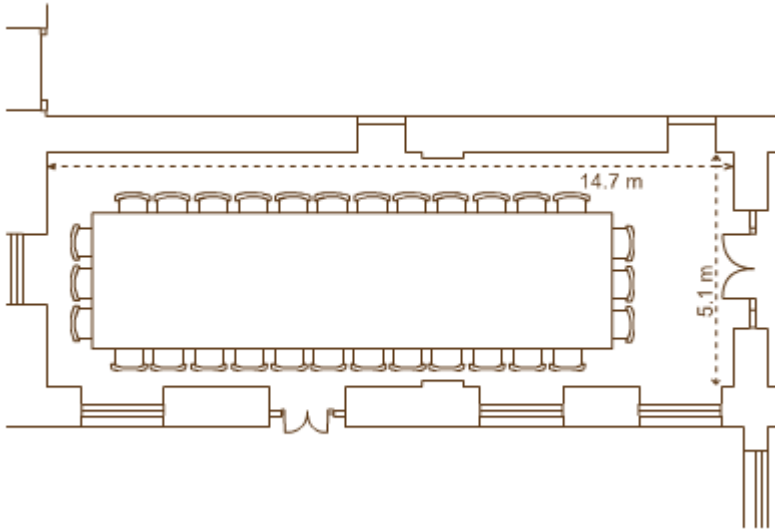

CENTRO CONGRESSI

GRAND HOTEL DES ILES
BORROMEES & SPA

***** L

SALA MONTE – BANCHETTO

Mq. 75
H: 5,30 mt
Posti a sedere : 50

SALA MONTE – FERRO DI CAVALLO

Mq. 75
H: 5,30 mt
Posti a sedere : 30

Des Iles
CENTRO BENESSERE STRESA

CENTRO CONGRESSI

GRAND HOTEL DES ILES
BORROMEES & SPA

***** L

SALA GRITTI – BLOCCO

Mq. 75
H: 5,30 mt
Posti a sedere : 34

SALA GRITTI – TEATRO/ BANCHI SCUOLA

Mq. 75
H: 5,30 mt
TEATRO
Posti a sedere : 65

BANCHI SCUOLA
Posti a sedere : 42