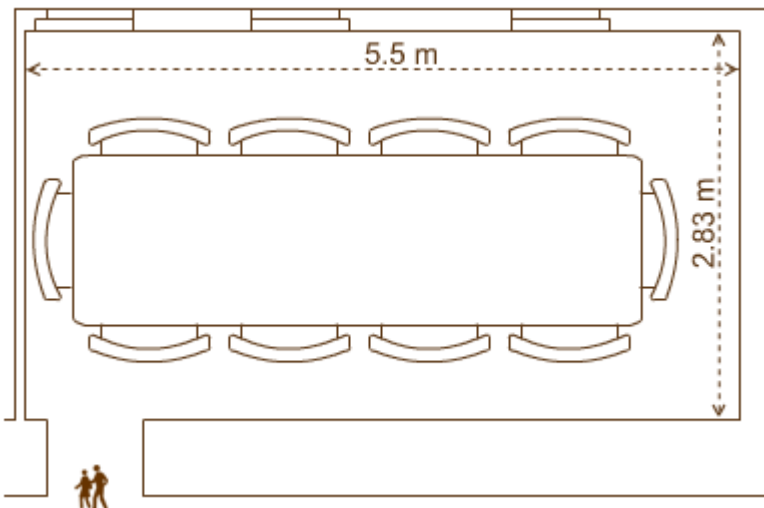

### ***SALA DAFNE – BLOCCO***

**Mq. 16**  
**H: 3,00 mt**  
**Posti a sedere : 10**